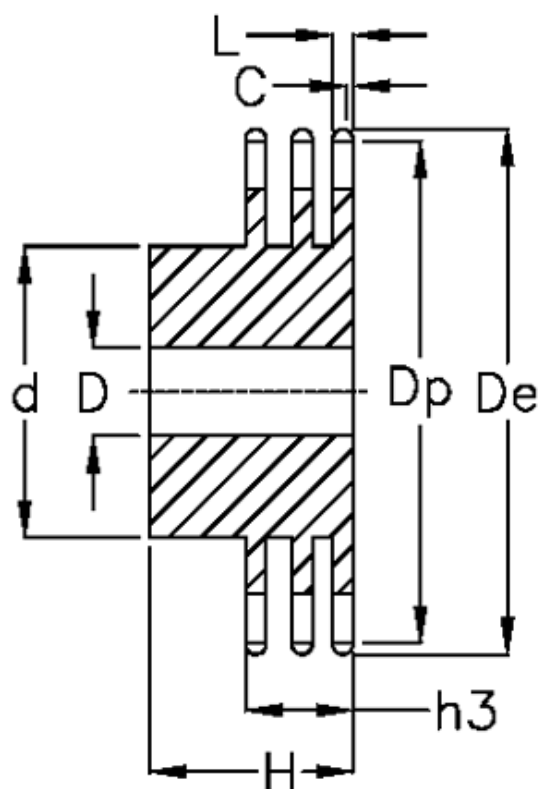

Varenummer: 616013007024
Beskrivelse: Navhjul 12 B-3 Z=24 triplex
forboret

Mål

Antal tænder	= 24
C	= 2
d	= 110
D	= 20±0,5
De	= 153.9
Dp	= 145.94
For kædebetegnelse	= 12 B-3
For kæde størrelse	= 3/4" x 7/16"

H	= 70
h3	= 49.8
L	= 10.8